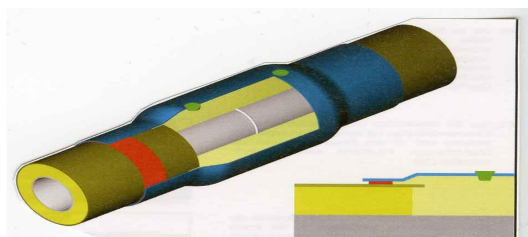

Standardne Spojke 2SCT art. 2500.05

Standardna, enojna izolacija

DN	Jeklena cev zunaj \varnothing mm da	PE-HD cev izolacija Da mm	€/kpl.	Šifra
20	26,9	90	32,83	2500.050200090
25	33,7	90	32,69	2500.050250090
32	42,4	110	36,27	2500.050320110
40	48,3	110	36,10	2500.050400110
50	60,3	125	38,24	2500.050500125
65	76,1	140	41,4	2500.050650140
80	88,9	160	44,88	2500.050800160
100	114,3	200	53,36	2500.051000200
125	139,7	225	58,05	2500.051250225
150	168,3	250	81,93	2500.051500250
200	219,1	315	104,22	2500.052000315
250	273,0	400	147,94	2500.052500400
300	323,9	450	167,29	2500.053000450
350	355,6	500	195,95	2500.053500500
400	406,4	560	235,24	2500.054000560
450	457,2	630	274,57	2500.054500630
500	508,0	670	312,85	2500.055000670
600	610,0	800	397,38	2500.056000800
700	711,0	900	665,81	2500.057000900

1 x povečana izolacija art. 2501.05

Seriya 2

DN	Jeklena cev zunaj Ø mm da	PE-HD cev izolacija Da mm	€/kpl.	Šifra
20	26,9	110	36,61	2501.05020110
25	33,7	110	36,48	2501.05025110
32	42,4	125	38,81	2501.05032125
40	48,3	125	38,64	2501.05040125
50	60,3	140	42,06	2501.05050140
65	76,1	160	45,54	2501.05065160
80	88,9	180	49,99	2501.05080180
100	114,3	225	60,06	2501.05100225
125	139,7	250	84,66	2501.05125250
150	168,3	280	95,60	2501.05150280
200	219,1	355	123,26	2501.05200355
250	273,0	450	176,74	2501.05250450
300	323,9	500	202,65	2501.05300500
350	355,6	560	247,27	2501.05350560
400	406,4	630	288,20	2501.05400630
450	457,2	670	328,06	2501.05450670
500	508,0	710	352,52	2501.05500710
600	610,0	900	707,23	2501.05600900
700	711,0	1000	*	*