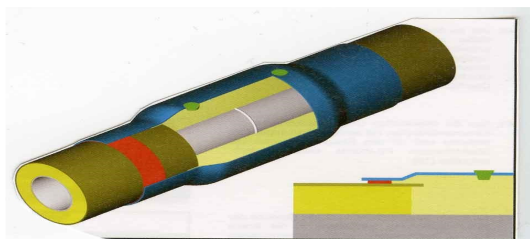

Standardne Spojke 2SCT art. 2500.05

Standardna, enojna izolacija

DN	Jeklena cev zunaj \varnothing mm da	PE-HD cev izolacija Da mm	€/kpl.	Šifra
20	26,9	90	32,83	2500.050200090
25	33,7	90	32,69	2500.050250090
32	42,4	110	36,27	2500.050320110
40	48,3	110	36,10	2500.050400110
50	60,3	125	38,24	2500.050500125
65	76,1	140	41,4	2500.050650140
80	88,9	160	44,88	2500.050800160
100	114,3	200	53,36	2500.051000200
125	139,7	225	58,05	2500.051250225
150	168,3	250	81,93	2500.051500250
200	219,1	315	104,22	2500.052000315
250	273,0	400	147,94	2500.052500400
300	323,9	450	167,29	2500.053000450
350	355,6	500	195,95	2500.053500500
400	406,4	560	235,24	2500.054000560
450	457,2	630	274,57	2500.054500630
500	508,0	670	312,85	2500.055000670
600	610,0	800	397,38	2500.056000800
700	711,0	900	665,81	2500.057000900

1 x povečana izolacija art. 2501.05

Seriya 2

DN	Jeklena cev zunaj Ø mm da	PE-HD cev izolacija Da mm	€/kpl.	Šifra
20	26,9	110	36,61	2501.05020110
25	33,7	110	36,48	2501.05025110
32	42,4	125	38,81	2501.05032125
40	48,3	125	38,64	2501.05040125
50	60,3	140	42,06	2501.05050140
65	76,1	160	45,54	2501.05065160
80	88,9	180	49,99	2501.05080180
100	114,3	225	60,06	2501.05100225
125	139,7	250	84,66	2501.05125250
150	168,3	280	95,60	2501.05150280
200	219,1	355	123,26	2501.05200355
250	273,0	450	176,74	2501.05250450
300	323,9	500	202,65	2501.05300500
350	355,6	560	247,27	2501.05350560
400	406,4	630	288,20	2501.05400630
450	457,2	670	328,06	2501.05450670
500	508,0	710	352,52	2501.05500710
600	610,0	900	707,23	2501.05600900
700	711,0	1000	*	*