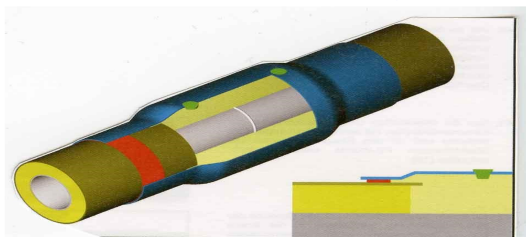

2 x povečana izolacija art 2502.05

Seriya 3

DN	Jeklena cev zunaj Ø mm da	PE-HD cev izolacija Da mm	€/kpl.	Šifra
20	26,9	125	39,16	2502.05020125
25	33,7	125	39,01	2502.05025125
32	42,4	140	42,64	2502.05032140
40	48,3	140	42,47	2502.05040140
50	60,3	160	46,21	2502.05050160
65	76,1	180	50,64	2502.05065180
80	88,9	200	54,96	2502.05080200
100	114,3	250	86,66	2502.05100250
125	139,7	280	98,33	2502.05125280
150	168,3	315	110,33	2502.05150315
200	219,1	400	156,18	2502.05200400
250	273,0	500	212,08	2502.05250500
300	323,9	560	253,96	2502.05300560
350	355,6	630	300,22	2502.05350630
400	406,4	670	341,68	2502.05400670
450	457,2	710	367,73	2502.05450710
500	508,0	800	432,76	2501.05500800
600	610,0	*	*	*
700	711,0	*	*	*